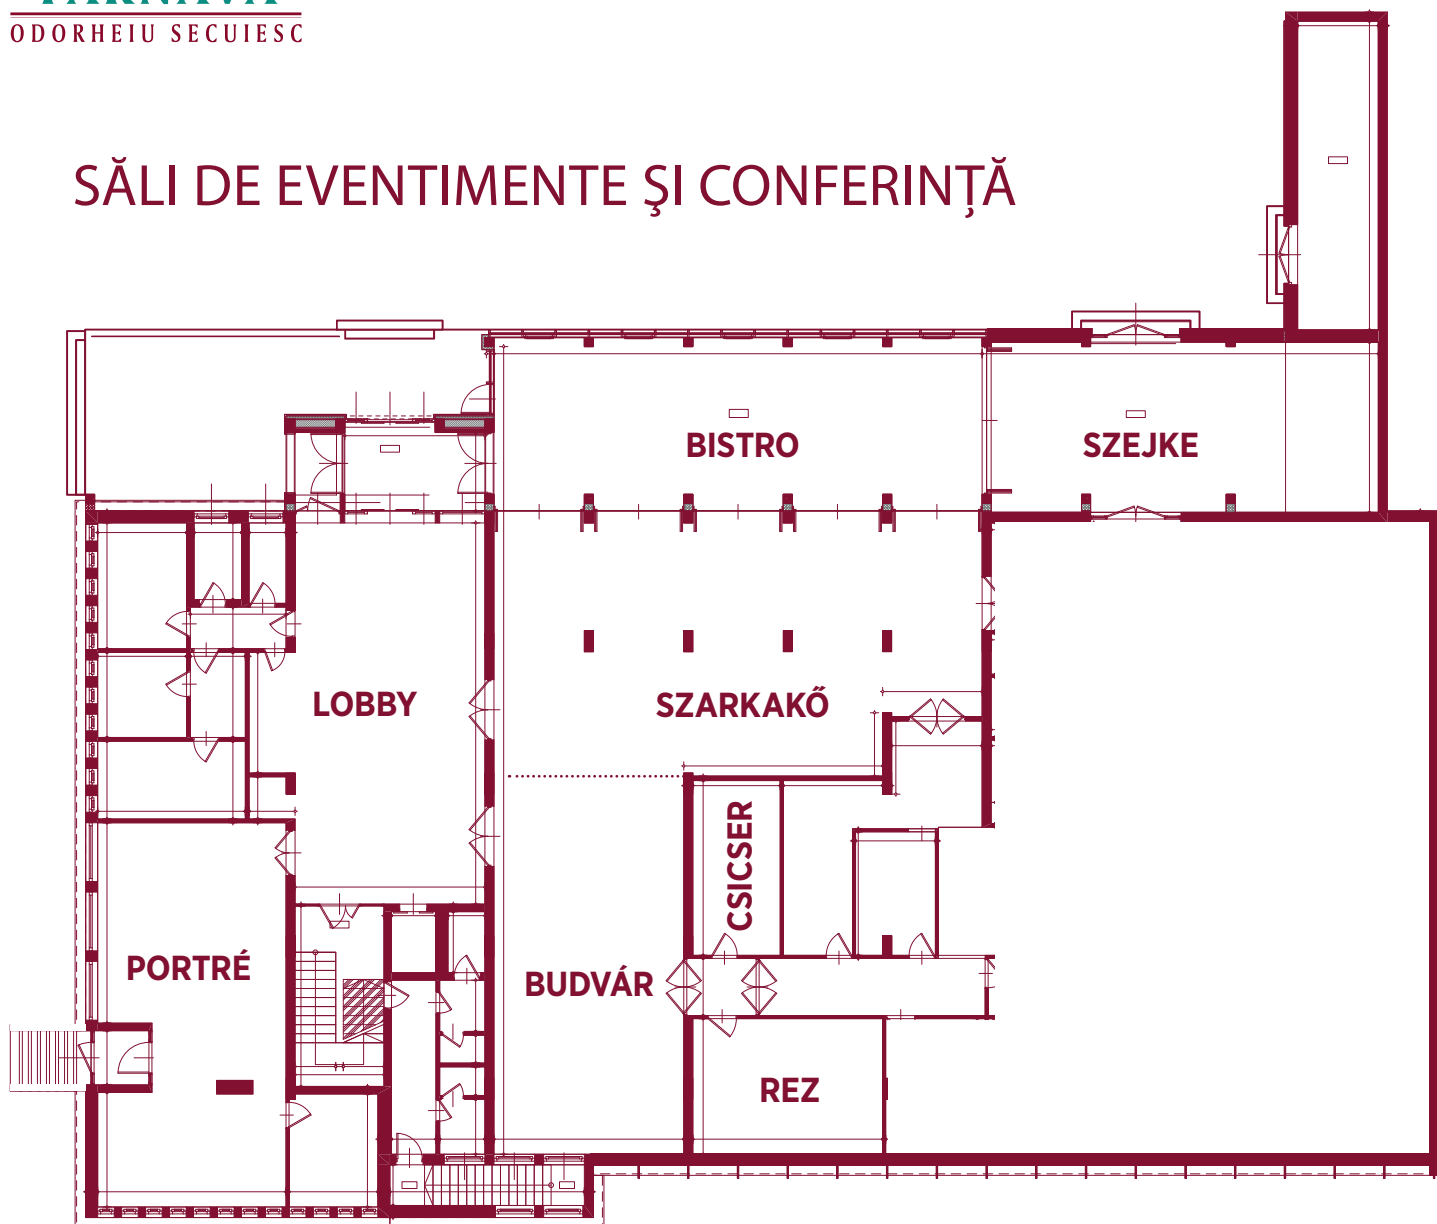

SĂLI DE EVENTIMENTE ȘI CONFERINȚĂ

Nume sală	Capacitate (număr locuri) în diferite aranjamente (scaune+mese):				Suprafață (mp)	Aer condiționat	Lumină naturală
	Theatre	Classroom	U-shape	Banquet			
BISTRO	80	36	24	80	93	este	este
SZEJKE	70	30	20	70	72,15	este	este
SZARKAKŐ	---	---	---	80	136	este	nu este
BUDVÁR	80	40	26	70	78,12	este	este
PORTRÉ	50	20	20	50	75	este	este
REZ	20	14	12	16	16,82	este	este
CSICSER	---	---	6	8	28,35	este	nu este

Dotări tehnice oferite: videoproiector, ecran de proiecție, flipchart și consumabile, aer condiționat, WIFI.

Sala Szejke este echipată cu videoproiector suspendat.

Există posibilitatea pentru închirierea altor dotări tehnice.